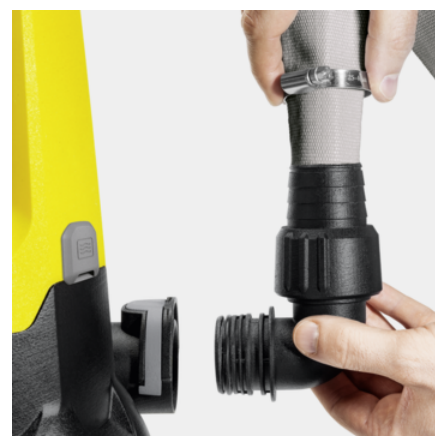

Комплектация

Удобная ручка для переноски	■
Соединительный элемент для шланга	1", 1 1/4", 1 1/2"
Легкое присоединение шланга благодаря разъему Quick Connect	■
Переключение между ручным/автоматическим режимом	Выключатель на насосе
Level Sensor – автоматическое включение в зависимости от уровня воды	■
Интегрированный фильтр из нержавеющей стали	■
В автоматическом режиме (auto) насос будет реагировать на уровень воды	■
В ручном режиме насос работает непрерывно для откачки воды до минимально возможного остаточного уровня	■
Керамическое уплотнительное кольцо	■
Корпус из нержавеющей стали	■

■ Входит в комплект поставки

Керамическое уплотнительное кольцо

- Для долгого срока службы

Level Sensor

- Коммутационный уровень плавно регулируется путем перемещения датчика уровня воды

Система Quick Connect

- Специальный разъем для быстрого присоединения шлангов 1", 1 1/4" и 1 1/2"

**ПРИНАДЛЕЖНОСТИ SP 7 DIRT INOX
1.645-506.0**

		№ для заказа	Описание	
ДРУГОЕ				
Комплект плоского шланга	1	2.997-100.0	Эластичный тканый шланг с хомутом из нержавеющей стали. Идеально подходит для погружных насосов.	<input type="checkbox"/>